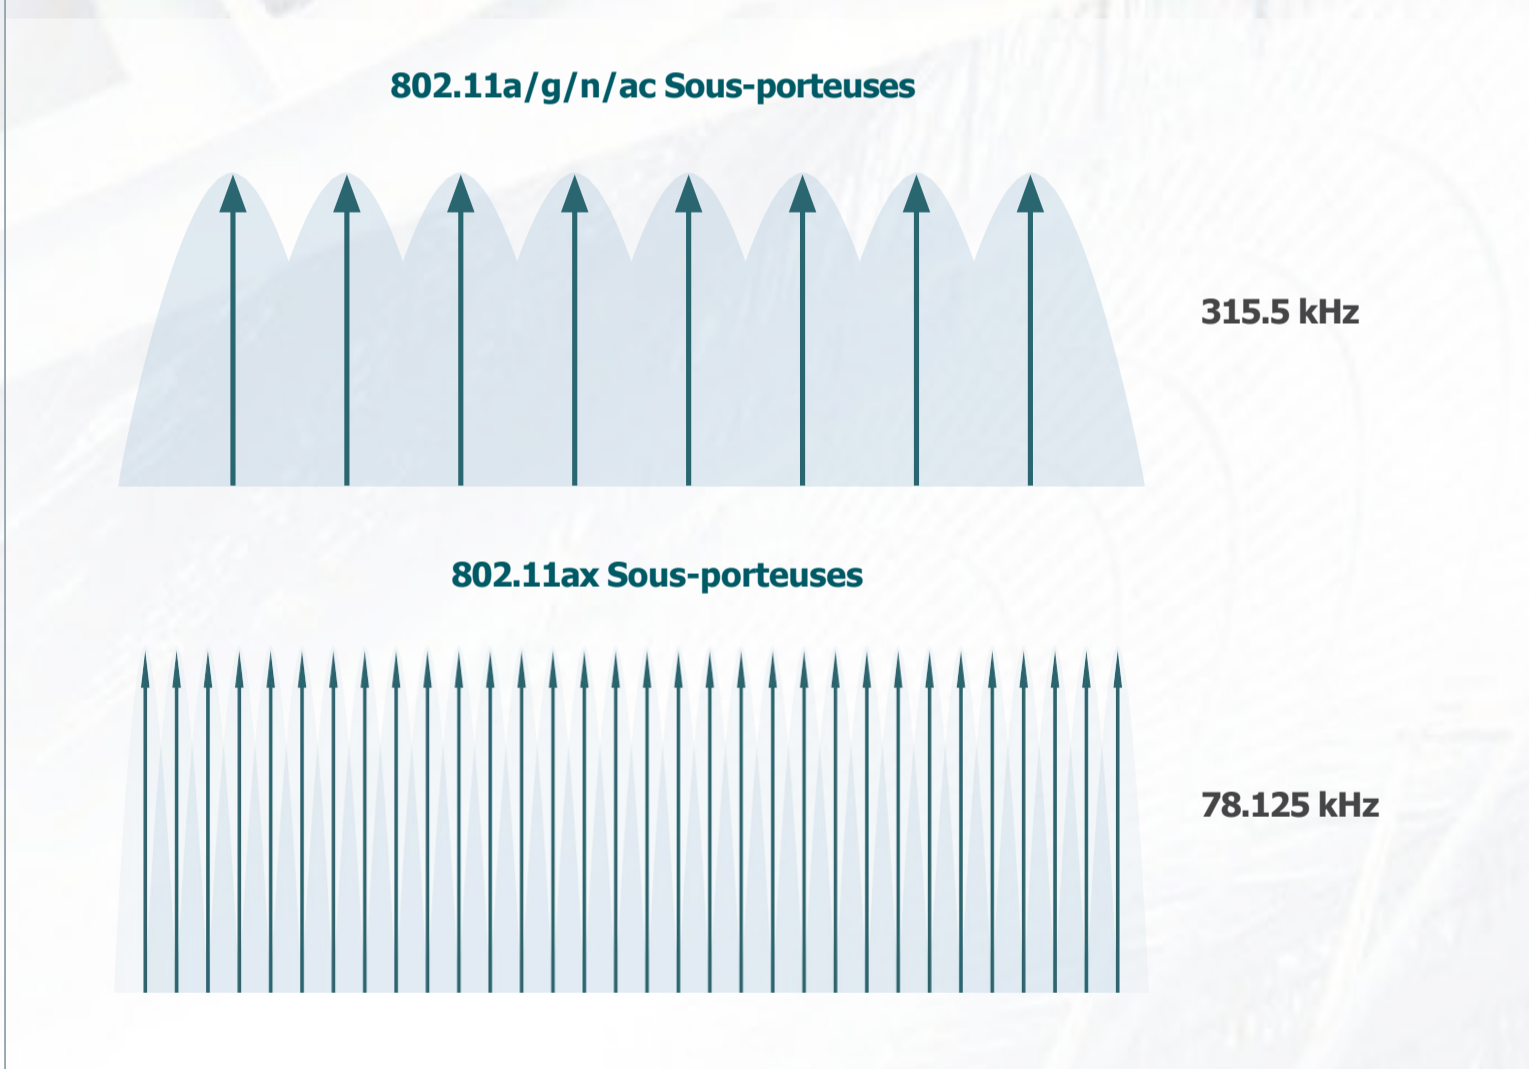

Sous-porteuses 802.11ax et 802.11a/g/n/ac

Nombre d'utilisateurs et unités de ressources

Unités de ressources (UR)	20 MHz canal	40 MHz canal	80 MHz canal	160 MHz canal	80 + 80 MHz canal
996 (2x) sous-porteuses	n/a	n/a	n/a	1 client	1 client
996 sous-porteuses	n/a	n/a	1 client	2 clients	2 clients
484 sous-porteuses	n/a	1 client	2 clients	4 clients	4 clients
242 sous-porteuses	1 client	2 clients	4 clients	8 clients	8 clients
106 sous-porteuses	2 clients	4 clients	8 clients	16 clients	16 clients
52 sous-porteuses	4 clients	8 clients	16 clients	32 clients	32 clients
26 sous-porteuses	9 clients	18 clients	37 clients	74 clients	74 clients

Sous-porteuses OFDM et OFDMA

Unités de ressources et bande passante des canaux