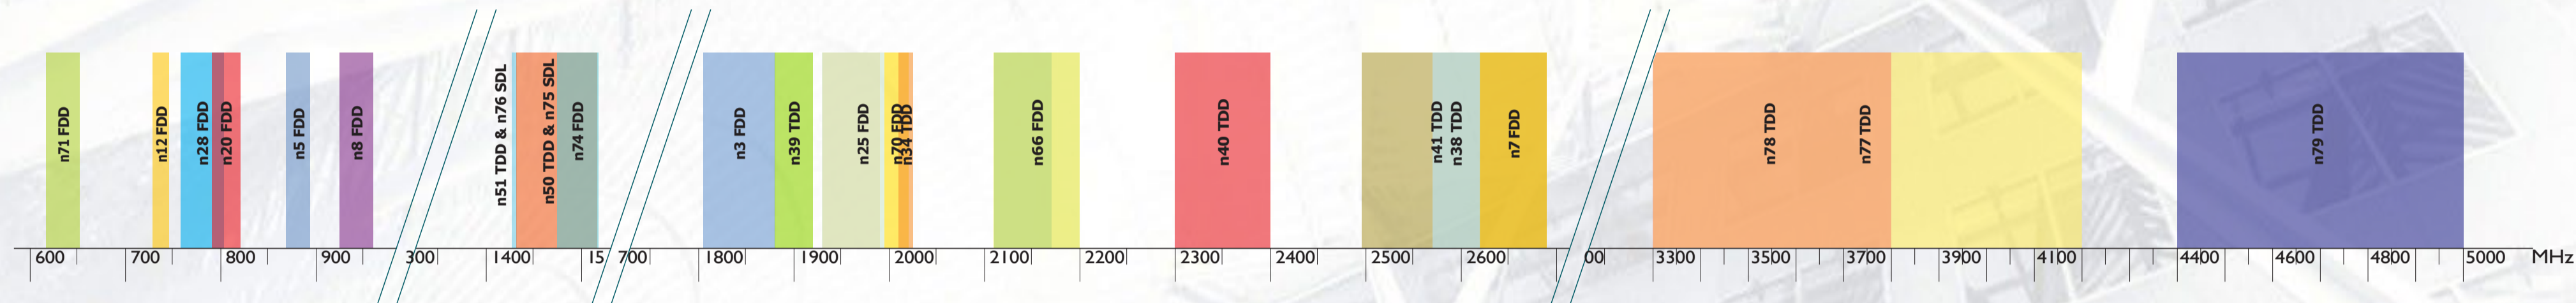

Bandes de fonctionnement de la liaison montante 5G NR en FR1

Bandes d'exploitation de la liaison descendante 5G NR en FR1

Bandes d'exploitation 5G NR en FR2 (TDD uniquement)

	BANDES UPLINK	LIENS VERS DES GROUPES DE MUSIQUE	MODE DUPLEX
n1	1920 MHz - 1980 MHz	2110 MHz - 2170 MHz	FDD
n2	1850 MHz - 1910 MHz	1930 MHz - 1990 MHz	FDD
n3	1710 MHz - 1785 MHz	1805 MHz - 1880 MHz	FDD
n5	824 MHz - 849 MHz	869 MHz - 894 MHz	FDD
n7	2500 MHz - 2570 MHz	2620 MHz - 2690 MHz	FDD
n8	880 MHz - 915 MHz	925 MHz - 960 MHz	FDD
n12	699 MHz - 716 MHz	729 MHz - 746 MHz	FDD
n20	832 MHz - 862 MHz	791 MHz - 821 MHz	FDD
n25	1850 MHz - 1915 MHz	1930 MHz - 1995 MHz	FDD
n28	703 MHz - 748 MHz	758 MHz - 803 MHz	FDD
n34	2010 MHz - 2025 MHz	2010 MHz - 2025 MHz	DRT
n38	2570 MHz - 2620 MHz	2570 MHz - 2620 MHz	DRT
n39	1880 MHz - 1920 MHz	1880 MHz - 1920 MHz	DRT
n40	2300 MHz - 2400 MHz	2300 MHz - 2400 MHz	DRT
n41	2496 MHz - 2690 MHz	2496 MHz - 2690 MHz	DRT
n50	1432 MHz - 1517 MHz	1432 MHz - 1517 MHz	DRT
n51	1427 MHz - 1432 MHz	1427 MHz - 1432 MHz	DRT
n66	1710 MHz - 1780 MHz	2110 MHz - 2200 MHz	FDD
n70	1695 MHz - 1710 MHz	1995 MHz - 2020 MHz	FDD
n71	663 MHz - 698 MHz	617 MHz - 652 MHz	FDD
n74	1427 MHz - 1470 MHz	1475 MHz - 1518 MHz	FDD
n75	N/A	1432 MHz - 1517 MHz	SDL
n76	N/A	1427 MHz - 1432 MHz	SDL
n77	3300 MHz - 4200 MHz	3300 MHz - 4200 MHz	DRT
n78	3300 MHz - 3800 MHz	3300 MHz - 3800 MHz	DRT
n79	4400 MHz - 5000 MHz	4400 MHz - 5000 MHz	DRT
n80	1710 MHz - 1785 MHz	N/A	SUL
n81	880 MHz - 915 MHz	N/A	SUL
n82	832 MHz - 862 MHz	N/A	SUL
n83	703 MHz - 748 MHz	N/A	SUL
n84	1920 MHz - 1980 MHz	N/A	SUL
n85	1710 MHz - 1780 MHz	N/A	SUL