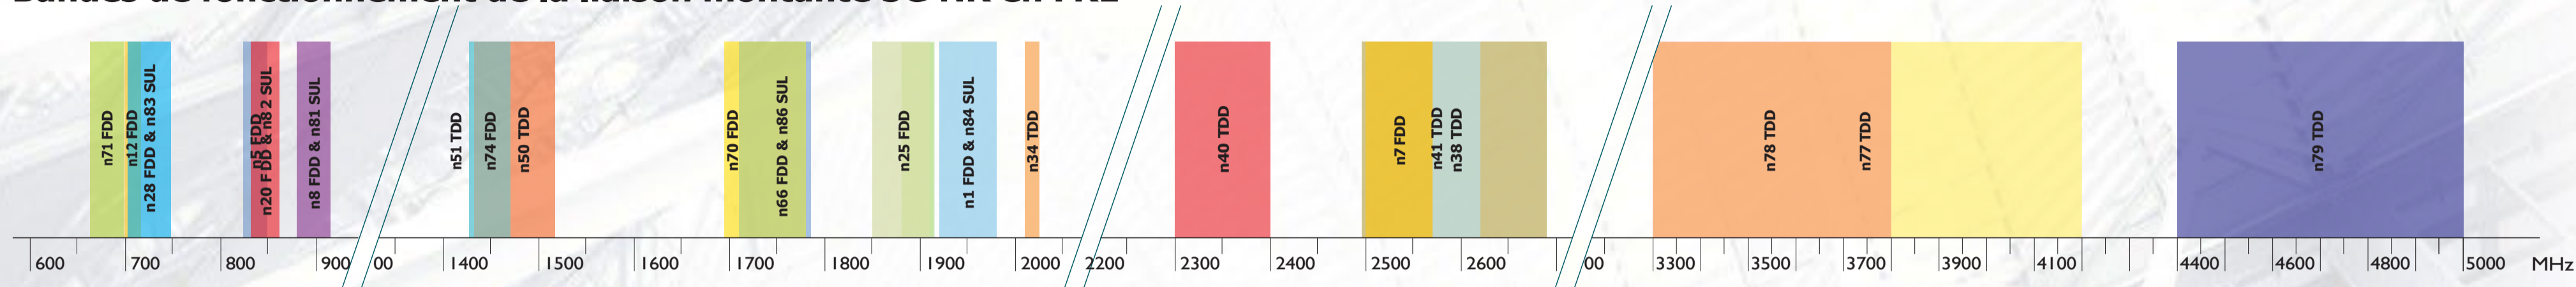

Bandes de fonctionnement de la liaison montante 5G NR en FR1

Bandes d'exploitation de la liaison descendante 5G NR en FR1

Bandes d'exploitation 5G NR en FR2 (TDD uniquement)

	BANDES UPLINK	LIENS VERS DES GROUPES DE MUSIQUE	MODE DUPLEX
n1	1920 MHz - 1980 MHz	2110 MHz - 2170 MHz	FDD
n2	1850 MHz - 1910 MHz	1930 MHz - 1990 MHz	FDD
n3	1710 MHz - 1785 MHz	1805 MHz - 1880 MHz	FDD
n5	824 MHz - 849 MHz	869 MHz - 894 MHz	FDD
n7	2500 MHz - 2570 MHz	2620 MHz - 2690 MHz	FDD
n8	880 MHz - 915 MHz	925 MHz - 960 MHz	FDD
n12	699 MHz - 716 MHz	729 MHz - 746 MHz	FDD
n20	832 MHz - 862 MHz	791 MHz - 821 MHz	FDD
n25	1850 MHz - 1915 MHz	1930 MHz - 1995 MHz	FDD
n28	703 MHz - 748 MHz	758 MHz - 803 MHz	FDD
n34	2010 MHz - 2025 MHz	2010 MHz - 2025 MHz	DRT
n38	2570 MHz - 2620 MHz	2570 MHz - 2620 MHz	DRT
n39	1880 MHz - 1920 MHz	1880 MHz - 1920 MHz	DRT
n40	2300 MHz - 2400 MHz	2300 MHz - 2400 MHz	DRT
n41	2496 MHz - 2690 MHz	2496 MHz - 2690 MHz	DRT
n50	1432 MHz - 1517 MHz	1432 MHz - 1517 MHz	DRT
n51	1427 MHz - 1432 MHz	1427 MHz - 1432 MHz	DRT
n66	1710 MHz - 1780 MHz	2110 MHz - 2200 MHz	FDD
n70	1695 MHz - 1710 MHz	1995 MHz - 2020 MHz	FDD
n71	663 MHz - 698 MHz	617 MHz - 652 MHz	FDD
n74	1427 MHz - 1470 MHz	1475 MHz - 1518 MHz	FDD
n75	N/A	1432 MHz - 1517 MHz	SDL
n76	N/A	1427 MHz - 1432 MHz	SDL
n77	3300 MHz - 4200 MHz	3300 MHz - 4200 MHz	DRT
n78	3300 MHz - 3800 MHz	3300 MHz - 3800 MHz	DRT
n79	4400 MHz - 5000 MHz	4400 MHz - 5000 MHz	DRT
n80	1710 MHz - 1785 MHz	N/A	SUL
n81	880 MHz - 915 MHz	N/A	SUL
n82	832 MHz - 862 MHz	N/A	SUL
n83	703 MHz - 748 MHz	N/A	SUL
n84	1920 MHz - 1980 MHz	N/A	SUL
n85	1710 MHz - 1780 MHz	N/A	SUL